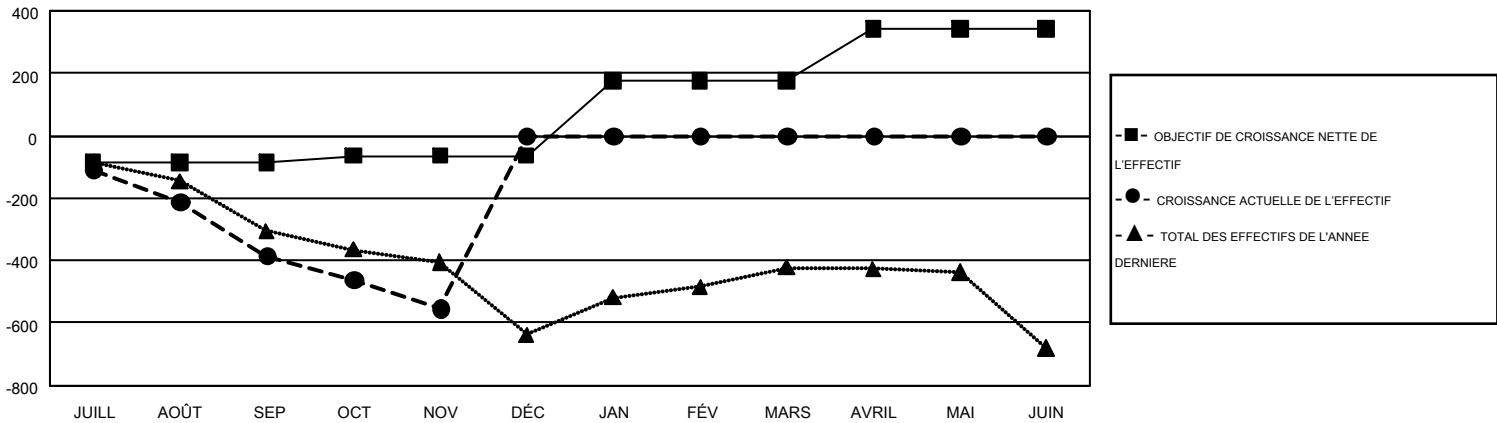

BUTS ET MEMBRES REELS - CUMULATIF

CLUBS RADIES: 8	360 CLUBS OF 1,521 ONT AJOUTE 1 OU PLUSIEURS NOUVEAUX MEMBRES	DISTRIBUTION PAR SEXE HOMME 27,359 (79.31%) FEMME 7,136 (20.69%)
MEMBRES RADIES DECEDE 119 CLUB ANNULE 24 AUTRE 1,030 TOTAL 1,173	CLIQUEZ ICI POUR LES INFORMATIONS CUMULATIVES SUR LES EFFECTIFS	NOMBRE TOTAL DE MEMBRES 687 D'UNITÉS FAMILIALES MEMBRES DE FAMILLE QUI RÈGENT 343 LA MOITIÉ DES COTISATIONS