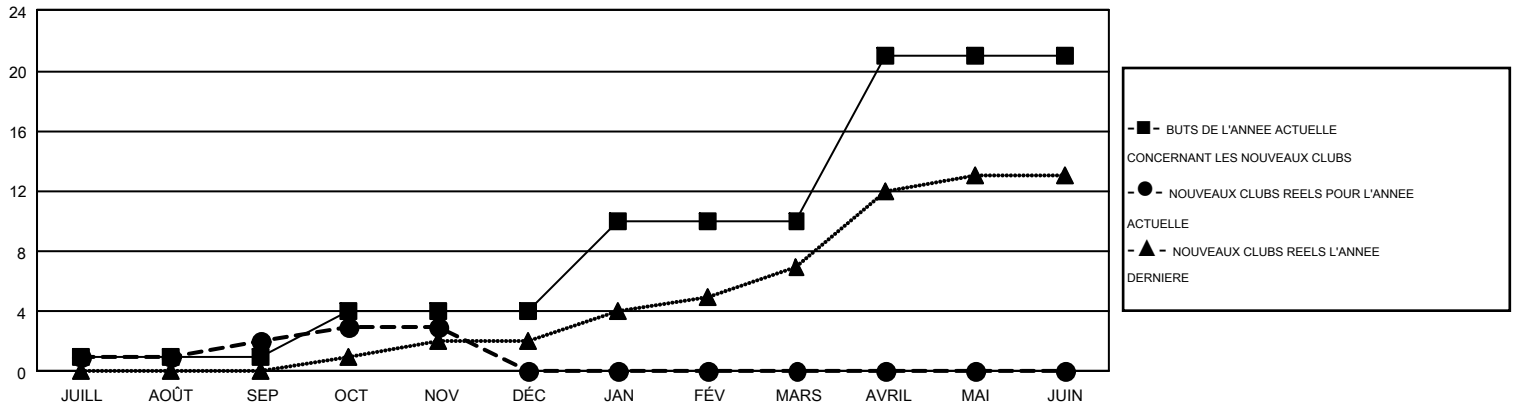

GMT MONTHLY MEMBERSHIP PROGRESS REPORT

Results as of: 11/30/2017

GMT Constitutional Area 4, Group F

GMT: CLAUDETTE CORNET

LE RAPPORT NE COMPREND PAS LES CLUBS DANS LES RÉGIONS NON RATTACHÉES À UN DISTRICT.

Clubs				Membres			
RESULTATS POUR 2017-2018				RESULTATS POUR 2017-2018			
TRIMESTRE	BUT CONCERNANT LES NOUVEAUX CLUBS	NOUVEAUX CLUBS	CLUBS ANNULÉS	TRIMESTRE	OBJECTIF DE CROISSANCE NETTE DE L'EFFECTIF	CROISSANCE ACTUELLE DE L'EFFECTIF	TOTAL DES MEMBRES RADIES (y compris les transferts)
JUILL/AOÛT/SEP	1	2	6	JUILL/AOÛT/SEP	-87	382	690
OCT/NOV/DÉC	3	1	2	OCT/NOV/DÉC	22	380	483
JAN/FÉV/MARS	6	0	0	JAN/FÉV/MARS	241	0	0
AVRIL/MAI/JUIN	11	0	0	AVRIL/MAI/JUIN	167	0	0

BUTS ET NOUVEAUX CLUBS REELS - CUMULATIF